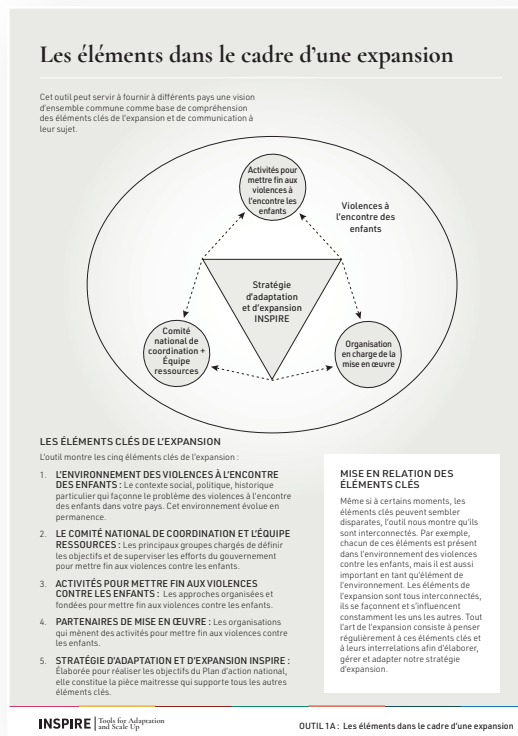

FORMATS DISPONIBLES : Les feuilles de travail fournies ici sont prévues pour être imprimées au format A4. Vous trouverez sur le site Web des fiches de travail interactives (à remplir), téléchargeables en PDF et dans d'autres formats et d'autres langues. inspire-strategies.org/adaptationandscale